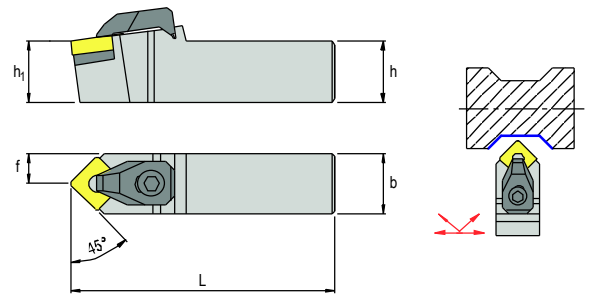

Kod Code Bezeichnung	Ölçüler Dimensions Abmessungen								
	h h ₁	b	L	f	Uç Tipi Insert Type Plattentype	Altılık Anvil Unterlage	Baskı Pabucu Clamp Klemme	Baskı Vidası Clamp Screw Klemmschraube	Altılık Vidası Anvil Screw Gewindehülse
DSSNRL 20 20 K12	20	20	125	25	SN.....1204	U 063451	TK DBP	MTJN 22 M6 BV	M4 x 12 AV
25 25 M12	25	25	150	32					
32 25 P12	32	25	170	32					

Kod Code Bezeichnung	Ölçüler Dimensions Abmessungen								
	h h ₁	b	L	f	Uç Tipi Insert Type Plattentype	Altılık Anvil Unterlage	Baskı Pabucu Clamp Klemme	Baskı Vidası Clamp Screw Klemmschraube	Altılık Vidası Anvil Screw Gewindehülse
DSDNN 20 20 K12	20	20	125	10	SN.....1204	U 063451	TK DBP	MTJN 22 M6 BV	M4 AV
25 25 M12	25	25	150	12.5					